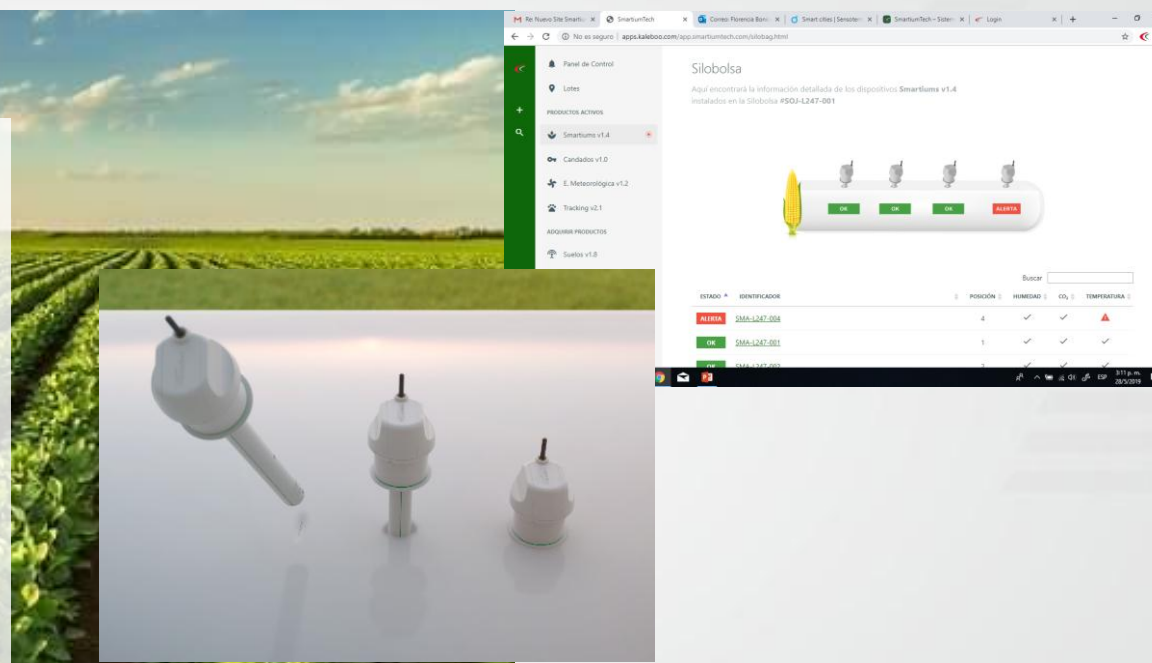

# SMARTIUM SILO BOLSA

- Es de **fácil y rápida** instalación.
- Mide **TEMPERATURA, HUMEDAD y CO2** del grano.
- Ayuda en la planificación y optimización de la comercialización de granos.
- Reduce costos.
- Detecta **VANDALISMO y/o ROBO** en el silo bolsa.