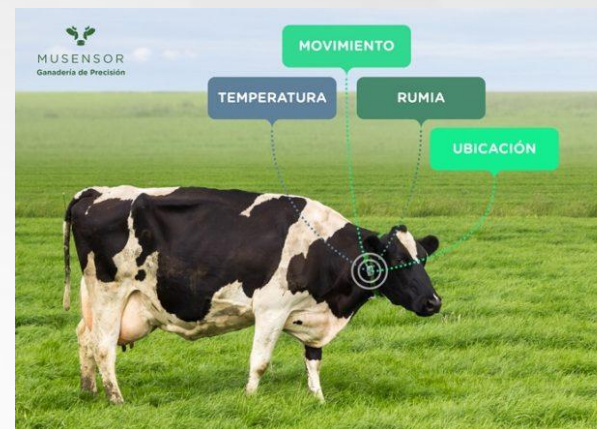

# SMARTIUM SUELO

- Es de fácil instalación.
- Mide la humedad del suelo a distintas profundidades.
- Planificación y optimización de labores.
- Reducción de costos.

**SENSOTERRA**

INTA AGROINDUSTRIA

# SMARTIUM PAGER

- PAGER LoRa.
- Envía y recibe mensajes cortos de texto.
- Recibe alarmas en lugares sin señal de celular y sin conexión a internet.

# SMARTIUM - OTROS

- Collares / Seguimiento de ganado.
- Candados.
- Voltímetros.
- Medidor de nivel de napas, aguadas, tanques, arroyos o ríos.
- Seguimiento de Maquinarias.

**MUCHAS GRACIAS !**